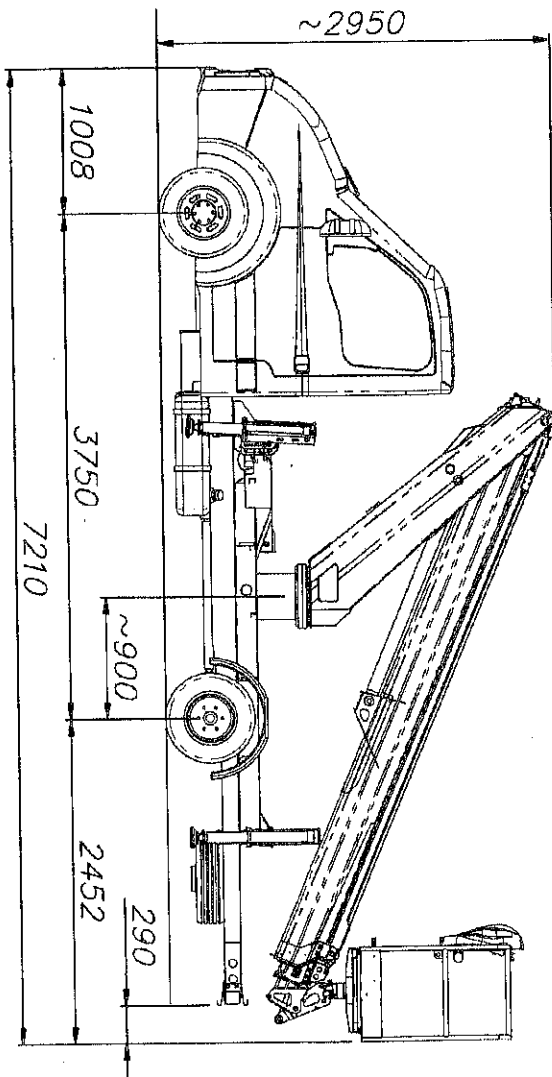

PIATTAFORMA AERIAL WORKING PLATFORM					
18T					
VEICOLO	TRUCK	DIS.	L.N.	APPROV.	M.B.
Iveco Daily 35		CODICE N010.1471			
PASSO (WHEELB.) 3750 mm - PT/GW 3.5t		DATA	29/05/2018		MOD. A

SCHEMA GÉNÉRAL (véhicule avec extraxe 3750)